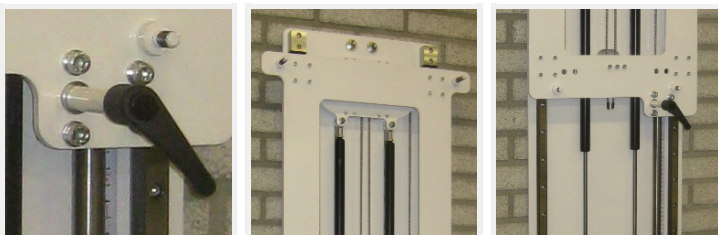

Verstellbare Wandbefestigung für Brachumera sport

Original
Qualität
Option

Vielseitige Anwendung des Brachumera sport

Vielseitige Anwendung des Brachumera sport

Verstellbare Wandhalterung für Brachumera sport, die ein fast kraftfreies Heben des Brachumera über einen Bereich von 60 cm ermöglicht. Sie ermöglicht Armergometrie in stehender und sitzender Position

Originales Lode-Produkt

Von Lode entwickelte Produkte

- sind genau
- sind hochwertig
- liefern objektive Messungen
- werden nach den höchsten Standards hergestellt

Originalzubehör

Zubehör nach den Lode-Qualitätsstandards
entworfen und gefertigt

Verstellbare Wandbefestigung für Brachumera sport

Original
Qualität
Option

Vielseitige Anwendung des Brachumera sport

Spezifikationen

Komfort		
Bereich der Höhenverstellbarkeit	600 mm	23.6 inch
Maße		
Produktlänge (cm)	18 cm	7.1 inch
Produktbreite (cm)	50 cm	19.7 inch
Produkthöhe	142 cm	55.9 inch
Produktgewicht	63 kg	138.9 lbs